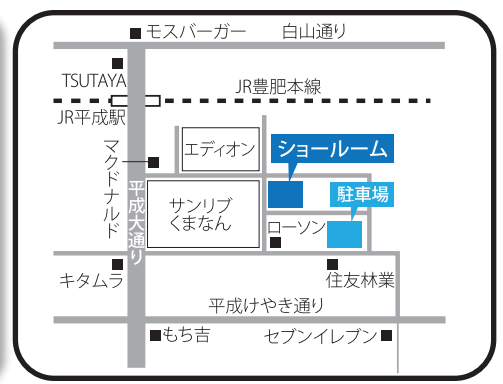

## 抽選会 北海道グルメが 当たる!!

会場提供 TOTO YKK AP  
熊本コラボレーション  
ショールーム

0120-43-1010

### 今回の参加店

青山(株)、(有)アラム、(株)ASホーム、  
エズコ(株)、(株)笠井産業、(株)三善建設、  
(株)たしろ住設、(株)リホーム熊本

### お楽しみイベント

29(金)30(土) 10:00~17:00  
平成さくら通りマルシェ

29(金) TOTO落語会 17:30~  
※詳しくはオモテ面をご覧ください。

### コロナ対策について

新型コロナウイルス 感染予防対策 実施中 安心して ご来場下さい	マスク着用	手指消毒
混雑防止	検温	定期的な換気