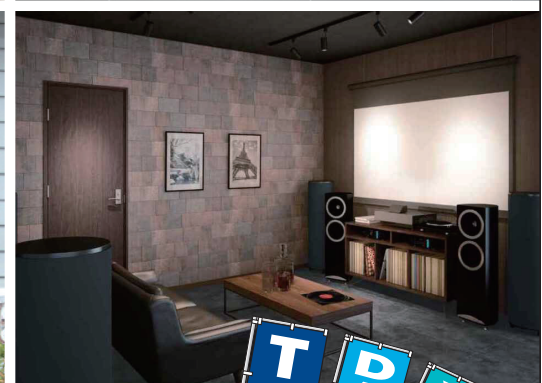

TOTOリモデルクラブ熊本店会主催