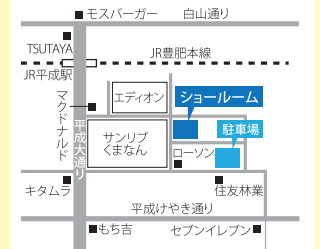

7/29<sup>金</sup> 30<sup>土</sup>  
10:00~17:00

# 平成 さくら通り マルシェ

HEISEISAKURADORI MARCHE

■会場提供  
TOTO YKK AP  
熊本コラボレーション  
ショールーム

〒860-0832 熊本県熊本市中央区萩原町 17-53

フラワー・雑貨

タロット占い  
韓国コスメ

お花のアクセサリ

モロッカンプレート

※イベント内容は日によって異なります。

かき氷  
ソフトドリンク

トルネードポテト  
チーズドッグ

サンドイッチ  
カレー

からあげ  
あげたこ

TOTO YKK APショールームは **昼** も **夜** も  
夏休みの楽しいイベントがいっぱい!!

29  
金曜日  
17:30開演

桂伸衛門プロフィール  
二〇〇六年九月に四代目春雨や雷蔵に入門。  
二〇一〇年五月に真打昇進、桂伸衛門を名乗る。  
両親の出身地である八代市にも拠点を設け  
毎月公演や子ども向けの教室、慰問公演など  
を行い地域の活性化にも力を注いでいる。