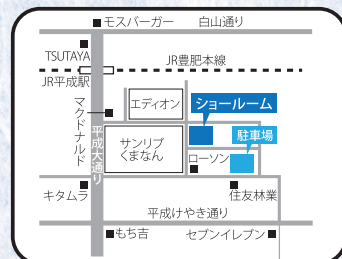

TOTOリモデルクラブ 熊本店会

厳選リフォーム逸品市

キッチン、バス、トイレはもちろん
窓やドア、床材までリフォームの目利き
TOTOリモデルクラブ熊本店会が選んだ
おすすめリフォームが勢揃い!!

8/26±27日
10:00~17:00

会場提供 TOTO YKK AP
熊本コラボレーション
ショールーム

TOTO システムバス シンラ

上質で心休まる
穏やかな時間を
過ごす

<浴室リフォームの目安>
ハイグレードなバスルーム(シンラ・戸建て)の場合
参考価格(商品代+工事代):144万円~253万円(税込)

TOTO システムキッチン ザ・クラッソ

気持ち、まいにち、
さらめくキッチン。

<キッチンリフォームの目安>
多彩な機能の上級キッチン(ザ・クラッソ)の場合
参考価格(商品代+工事代):115万円~193万円(税込)

TOTO トイレ ネオレスト

ひとつ上の「キレイ」へ。

<トイレリフォームの目安>
タンクレストイレ(ネオレスト)の場合
参考価格(商品代+工事代):29万円~51万円(税込)

YKK AP かんたん ドアリモ