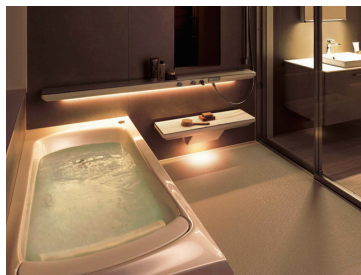

TOTOリモデルクラブ 熊本店会

厳選リフォーム逸品市

キッチン、バス、トイレはもちろん
窓やドア、床材までリフォームの目利き
TOTOリモデルクラブ熊本店会が選んだ
おすすめリフォームが勢揃い!!

8/26±27日
10:00~17:00

会場提供 TOTO YKK AP
熊本コラボレーション
ショールーム

TOTO システムバス シンラ

上質で心休まる
穏やかな時間を
過ごす

<浴室リフォームの目安>
ハイグレードなバスルーム(シンラ・戸建て)の場合
参考価格(商品代+工事代):144万円~253万円(税込)