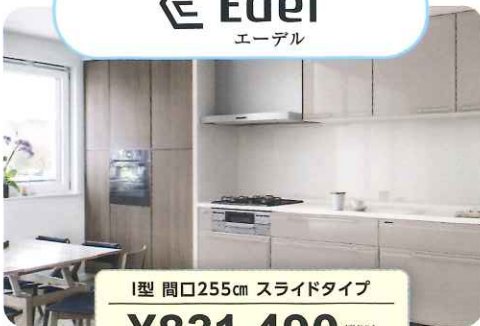

# リフォーム相談会

開催日時: 2022. 7 / 23(土) 24(日) 10:00~17:00

**Treasia**  
トレーシア

I型 間口255cm 足下スライドタイプ

¥1,153,460 (税込)

※現場によって金額変わります。(写真はイメージです)

**Edel**  
エーデル

I型 間口255cm スライドタイプ

¥831,490 (税込)

※現場によって金額変わります。(写真はイメージです)

**Relage**  
レラージュ

1坪サイズ(1616)

¥1,076,790 (税込)

※現場によって金額変わります。(写真はイメージです)

**Mina**  
ミーナ

1坪サイズ(1616)

¥700,700 (税込)

※現場によって金額変わります。(写真はイメージです)

**Famile**  
ファミーユ

間口75cm

¥190,630 (税込)

※現場によって金額変わります。(写真はイメージです)

**Ondine**  
オンディーヌ

間口75cm