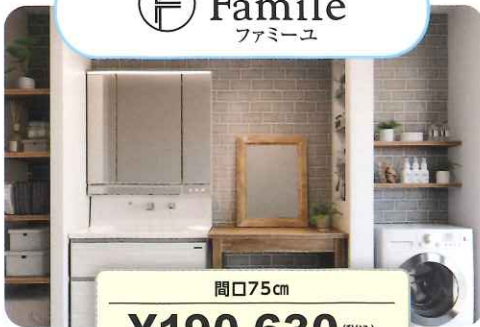

¥831,490 (税込)

※現場によって金額変わります。(写真はイメージです)

**Relage**  
レラージュ

1坪サイズ(1616)

¥1,076,790 (税込)

※現場によって金額変わります。(写真はイメージです)

**Mina**  
ミーナ

1坪サイズ(1616)

¥700,700 (税込)

※現場によって金額変わります。(写真はイメージです)

**Famile**  
ファミーユ

間口75cm

¥190,630 (税込)

※現場によって金額変わります。(写真はイメージです)

**Ondine**  
オンディーヌ

間口75cm