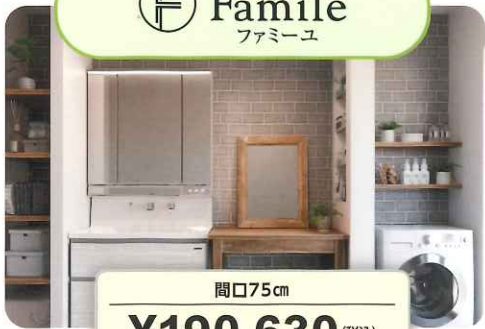

¥1,076,790 (税込)

※現場によって金額変わります。(写真はイメージです)

Mina
ミーナ

1坪サイズ(1616)

¥700,700 (税込)

※現場によって金額変わります。(写真はイメージです)

Famile
ファミーユ

間口75cm

¥190,630 (税込)

※現場によって金額変わります。(写真はイメージです)

Ondine
オンディーヌ

間口75cm

¥149,160 (税込)

※現場によって金額変わります。(写真はイメージです)

特典

当日、ご来場いただきお見積り依頼のお客様に