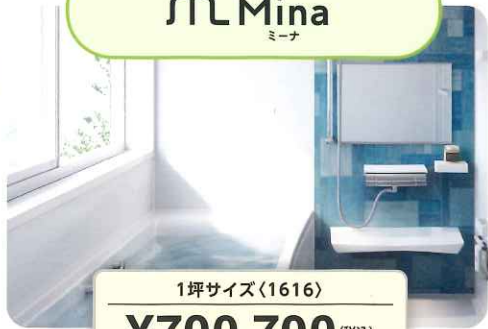

¥1,153,460 (税込)

※現場によって金額変わります。(写真はイメージです)

Edel
エーデル

I型 間口255cm スライドタイプ

¥831,490 (税込)

※現場によって金額変わります。(写真はイメージです)

Relage
レラージュ

1坪サイズ(1616)

¥1,076,790 (税込)

※現場によって金額変わります。(写真はイメージです)

Mina
ミーナ

1坪サイズ(1616)

¥700,700 (税込)

※現場によって金額変わります。(写真はイメージです)

Famile
ファミーユ

間口75cm