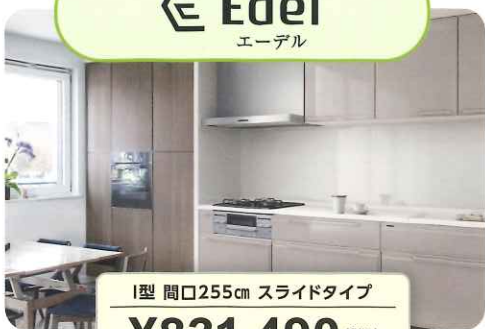

¥1,153,460 (税込)

※現場によって金額変わります。(写真はイメージです)

Edel
エーデル

I型 間口255cm スライドタイプ

¥831,490 (税込)

※現場によって金額変わります。(写真はイメージです)

Relage
レラージュ

1坪サイズ(1616)

¥1,076,790 (税込)

※現場によって金額変わります。(写真はイメージです)

Mina
ミーナ

1坪サイズ(1616)

¥700,700 (税込)

※現場によって金額変わります。(写真はイメージです)

Famile
ファミーユ

間口75cm