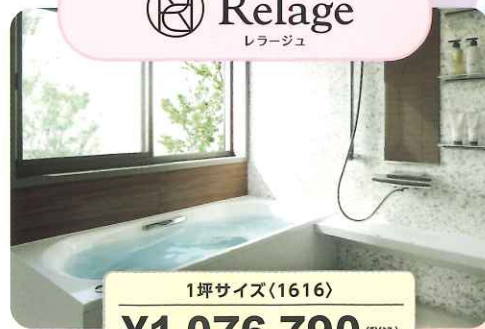

¥1,137,730 (税込)

※現場によって金額変わります。(写真はイメージです)

Edel
エーデル

I型 間口255cm スライドタイプ

¥818,950 (税込)

※現場によって金額変わります。(写真はイメージです)

Relage
レラージュ

1坪サイズ(1616)

¥1,076,790 (税込)

※現場によって金額変わります。(写真はイメージです)

Mina
ミーナ

1坪サイズ(1616)

¥700,700 (税込)

※現場によって金額変わります。(写真はイメージです)

Famile
ファミユ

間口75cm