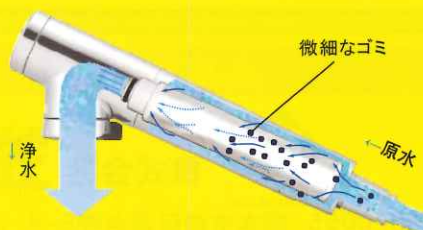

※ 2日間以上使用しなかった時は20秒以上浄水を流してからご使用ください。

殺菌セラミックが大腸菌を除去！

大腸菌が殺菌セラミックによって減少する過程を観察
(九州歯科大学との共同研究)

ミネラルそのまま
クリアな水

様々な生活シーンで大活躍

※ 浄水カートリッジの種類により除去物質が異なります。

自動クリーニングで 浄水カートリッジの目詰まりを 防ぎます。

「浄水時」は微細なゴミが浄水カートリッジの外側に付着。「原水時」に浄水カートリッジの外側に付着したゴミを原水の流れにより除去。

浄水カートリッジの目詰まりを防ぎ、きれいな状態が
続きます。

▶ 浄水時

▶ 原水時

お問い合わせは裏面へ ▶

[T-KU-008_1806]