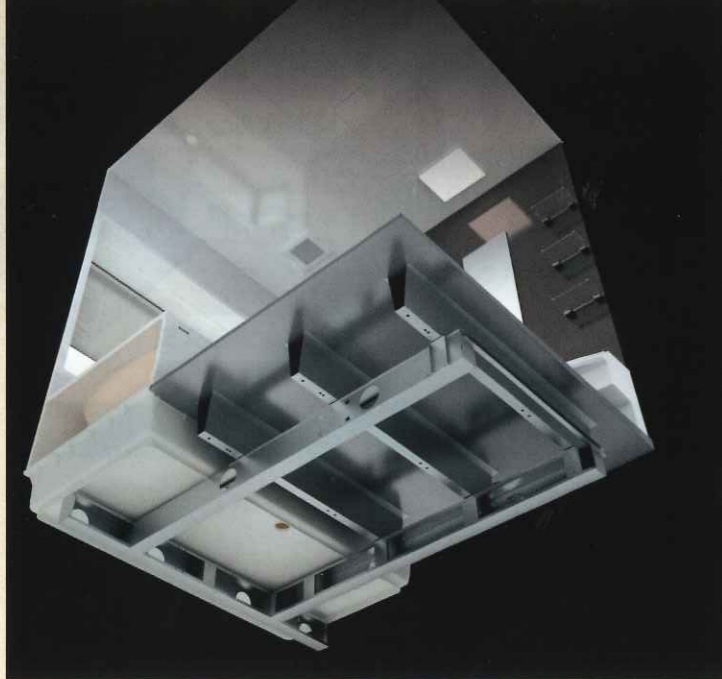

地震に自信。

地震に備える

耐震システムバス

がっちり支える「フレーム架台」

こそ、強さの証です。

ぴったりサイズの 木製システムキッチン リフィット

特殊サイズの間口に1cm刻みで対応
1cmピッチのキャビネットや吊戸棚で間口
1cm刻みの仕上げに対応。スキマを埋める造
作材やフィラーなどを使用することなく、美しく
リフォームできます。

マンション
リフォームにも
最適な
キッチン!

無駄がない納得のリフォーム

ぴったりサイズ システムバス

サイズオーダーが
できるのは
タカラだけ!

タカラは浴室を最大限広くする!

間口・奥行のサイズオーダーが可能なので、お家
に合ったぴったりサイズでリフォームできます。
浴室サイズによっては、ワンサイズ大きな浴槽で、
ゆったりお風呂を楽しむこともできます。

25mm刻みの
間口・奥行
それぞれ
方向に対応

●お問い合わせ・お申し込みは

株式会社 **井井産業**