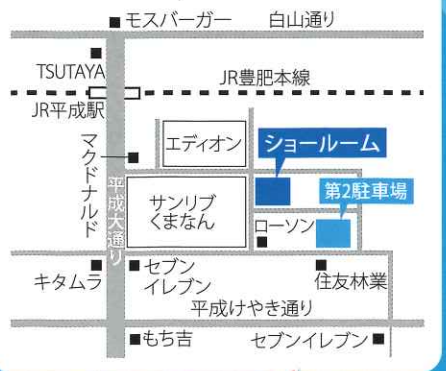

占いの館 が登場!

あなたを占う占い師
占いの部屋
ヴィーヴル

- 九星気学 米澤和寛
- タロット占い
- 手相占い 瑠璃

無料

会場提供
TOTO YKK AP
熊本コラボレーションショールーム
0120-43-1010
住所：熊本県熊本市中央区萩原町 17-53
営業時間：10:00~17:00 ※水曜定休
障害者用設備 乳児用設備

癒しイベント 無料

ハンドトリートメント

手先の
血行促進&
リラクセス!

グルメイベント

あったか
ぜんざい
無料
お子様に
お菓子の
つかみどり

無料 試食も
できます!
IH実演
豆腐ドーナツ!
九州電力(株)

無料

ワークショップ

“てのひら宇宙”
大人の
万華鏡づくり
親子でも
参加できます!
先着15名様

●講師/メテユンデ 田添玖美 **無料**

※イベント、プレゼントは数に限りがございます。 ※万一品切れの際はご容赦ください。