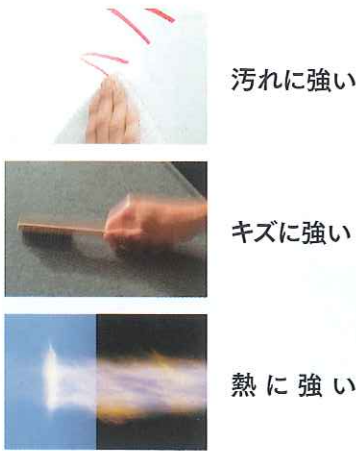

住まいの壁に、
ホーローのキレイと強さを。

ホーロー内装材
Emawall
エマウォール

清潔・頑丈・便利に使える、
ホーロー素材

汚れに強い

キズに強い

熱に強い

高精細インクジェット技術で、
多彩な柄や質感を表現

掃除がカンタンだから
もっと自由に

マグネットで
もっと便利に

ニオイがつかず
もっと清潔に

空気がキレイで
もっと安心に

サイズ(mm)	短辺910×長辺2400	短辺910×長辺2700
価格	パール調・無地 ¥23,800/枚 (¥10,900/㎡)~	¥25,800/枚 (¥10,500/㎡)~

※消費税別 ※施工費別 ※1㎡あたりの金額は参考価格です。 ※エッジの価格は含まれておりません。

災害時にも **タカラ** は強さを発揮します!