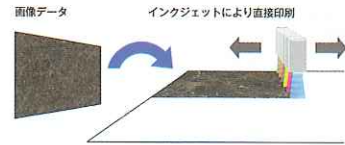

住まいの壁に、
ホーローのキレイと強さを。

ホーロー内装材
Emawall
エマウォール

清潔・頑丈・便利に使える、
ホーロー素材

汚れに強い

キズに強い

熱に強い

高精細インクジェット技術で、
多彩な柄や質感を表現

掃除がカンタンだから
もっと自由に

マグネットで
もっと便利に

ニオイがつかず
もっと清潔に

空気がキレイで
もっと安心に

サイズ(mm)	短辺910×長辺2400	短辺910×長辺2700
価格	パール調・無地 ¥23,800/枚 (¥10,900/㎡)~	¥25,800/枚 (¥10,500/㎡)~

※消費税別 ※施工費別 ※1㎡あたりの金額は参考価格です。 ※エッジの価格は含まれておりません。

災害時にも **タカラ** は強さを発揮します!