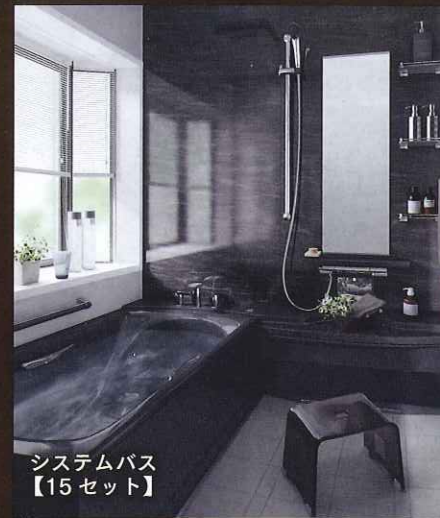

タカラ 熊本ショールーム

GRAND OPEN

Takara standard

「きれい」と暮らそう、高品位ホーロー。

充実の
185坪!!

2015.10 GRAND OPEN!

システムキッチン 【26セット】 システムバス 【15セット】 洗面化粧台 【20セット】 トイレ 【6セット】

この看板が目印です。