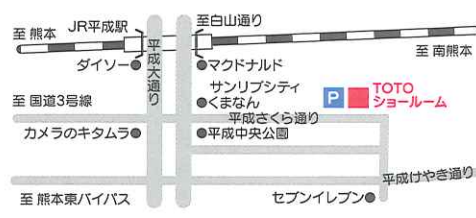

イベント3
**マジック
ショー**

8/8(土)のみ

イベント4 POLA THE BEAUTY
ハンドトリートメント
手先の血行促進 &
リラックス!

無料

イベント5
お子様に
**お菓子の無料
つかみ取り大会!**

TOTOリモデルクラブ熊本店会

あなたの町の信頼できるパートナー

地域密着

トータル
サポート

安心安全

〈参加店〉

- 青山(株) ●(有)アラム ●(株)エー、エス・ホーム ●エズコ(株)
- (株)お風呂のシンドー ●(株)笠井産業 ●西部ガスリアルライフ熊本(株)
- (株)大功設備工業 ●(株)たしろ住設 ●(株)ニッコー住宅
- (株)宮本工業 ●三善建設(株) ●(株)リ・ホーム熊本

会場提供

TOTO熊本ショールーム

☎0120-43-1010

住所: 熊本県熊本市中央区萩原町 17-27

営業時間: 10:00~17:00 ※水曜定休

障害者用設備

・身障者専用駐車場・入口段差なし・手すり
・多目的トイレ・オストメイト用設備・視覚・聴覚

乳児用設備

●フェア当日は臨時駐車場も用意していますが、
駐車場が不足する場合がございます。ご了承下さい。

株式会社 笠井産業

本社 / 〒860 熊本市蓮台寺5丁目8-20 TEL (096)325-7800

※ご来場の際は、このチラシをご持参ください。