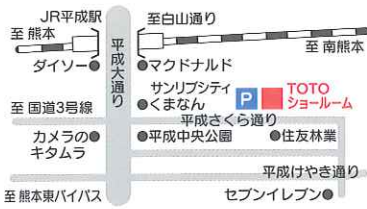

☎0120-43-1010

住所：熊本県熊本市中央区萩原町 17-27

営業時間：10:00～17:00 ※水曜定休

障害者用設備

・昇降車専用駐車場、入口段差なし・手すり
・多目的トイレ、バストイレ用設備、緑じま犬可

乳児用設備

●フェア当日は臨時駐車場も用意していますが、
駐車場が不足する場合がございます。ご了承下さい。

＜参加店＞