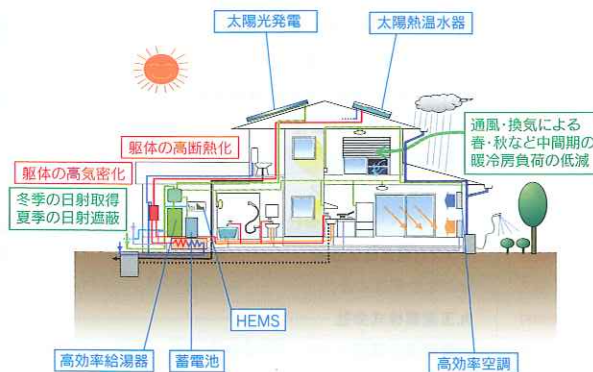

### OchiZERO<sup>®</sup>エネルギー住宅 コーナー

ゼロエネルギー住宅+スマートハウス+長期優良住宅仕様

ゼロエネルギー住宅とは、使うエネルギーをゼロにする住宅という意味ではなく、住宅の断熱性能を高めた上で、暖冷房・給湯・換気・照明に要する一次エネルギーの消費を太陽光発電などの再生可能エネルギーで賄うことによりゼロもしくはマイナスにする住宅のことを言います。「我慢しなくてもエコで快適、しかも健康的な暮らしをスマートに楽しめる」そんな住宅で、あなたも暮らしてみませんか。