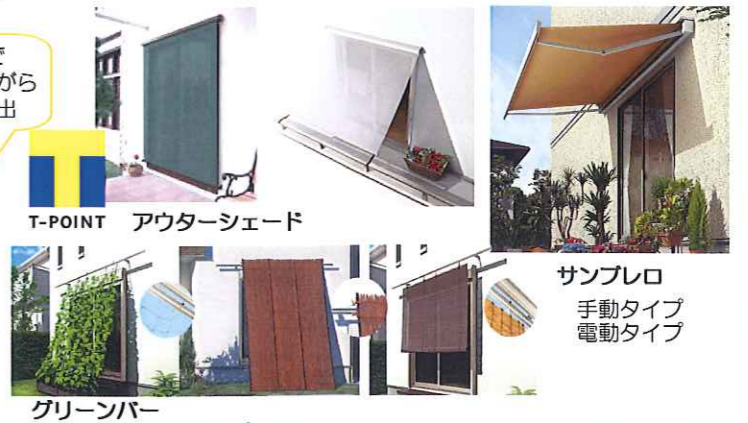

絶対に聞いてみる価値あり！

窓まわりのリフォームで今年の夏は快適に！

遮光・遮熱 日差しを遮る 日除け対策に！

窓から入ってくる熱の約65%は日差しによるもの。日差し対策を万全にして熱の侵入を抑えれば、エアコンの使用を控えても快適に過ごせます。

オーニングで日陰をつくりながらおしゃべりに演出

すだれや植物で日差しを上手にカット

外付けのシェードで強い日差しからしっかりガード

窓の方角や窓のサイズなどによって適材適所の日よけやシェードを選びましょう。

エコ内窓「プラマードU」

今ある窓の内側に取り付けるだけの簡単施工！

「プラマードU」は熱伝導率の低いオール樹脂製。樹脂の熱伝導率はアルミの1/1000。その優れた断熱性で外気温の影響を受けにくく、冷暖房効果を高め、無駄なエネルギーの使用を減らして、冷暖房コストを大幅に節約できます。

60分 easy Reform スピード施工 窓にポン！！

台風対策に！

シャッター・雨戸取付

防犯・防災の安心感に快適性能もプラス。