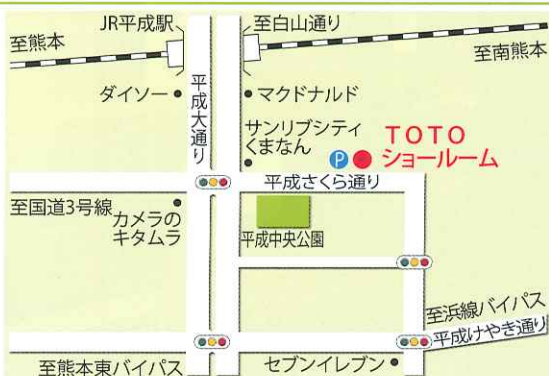

さらに
ルーレットに挑戦！
ポイント追加!!
(1～5ポイント)

ステキな商品と交換してください！

会場のご案内

熊本ショールーム

☎0120-43-1010(フリーダイヤル)

〒860-0832 熊本市萩原町17-27

営業時間 10:00～17:00

休館日 毎週水曜日、夏期休暇、年末年始
(ただし、祝日の水曜日は開館)