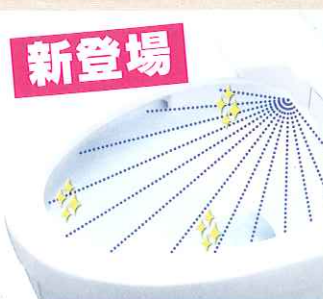

## ご成約プレゼント

当日ご来場で3月までに成約の方へ  
トイレ(ネオレスト)  
システムバス  
システムキッチン  
暖房換気扇  
ウォールキネビネット  
(収納棚)  
KKRホテル熊本  
中国広東料理  
特選コース  
ペアお食事券!

## トイレ

NEOREST  
HYBRID SERIES

水のチカラで  
毎日手間なし除菌するトイレ

●きれいな除菌水で見えない  
汚れを自動で毎回除菌  
します!

●超節水3.8ℓを実現!  
ネオレスト(AH・RHタイプ)なら、床排水の場合、さらに超節水の3.8ℓ  
洗浄を実現しました。

●瞬間暖房便座  
使うときだけ暖めて、使  
用しないときのムダな  
電力を低減。

新登場

再開  
復興支援  
住宅エコポイント  
「窓の断熱改修」又は「外壁、屋根、天井又は床の断熱改修」が必要です。  
節水型  
トイレ  
2万ポイント  
高断熱  
と  
浴槽  
2万ポイント  
が対象!  
●エコリフォーム対象期間(予定)  
平成23年11月21日~平成24年10月31日に工事着手したもの  
TOTO  
DAIKEN  
YKK AP  
共同企画  
エコ得  
プレゼント  
キャンペーン  
抽選で合計1,000名様に  
日本の特選品が当たる!  
応募対象者:2011年11月21日(月)~2012年3月31日(土)までにキャンペーン対象商品をご購入・設置されたお客様

## キッチン

TOTO  
システムキッチン「クラック」

●料理がはかどる「スイスイ設計」  
●「すべり台シンク」&「水ほうき水栓」で  
お手入れラクラク  
●スイスイ取り出し、収納力アップ

## バス

TOTO  
システムバス「サカサカ」

●「ほっかりり床」はカラッと乾いて、  
ふわっとソフト  
●4時間たっても暖か「魔法びん浴槽」  
●サッとひとふき「お掃除ラクラク排水口」