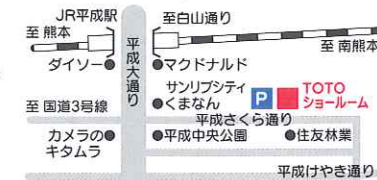

## 床材・収納

システム収納  
DAIKEN  
MiSEL [ミセル]

●ボックスやパネルを組み合わせて  
作るシステム収納でムダなく  
スッキリ!

# リフォーム だョ! 全員集合

2/25<sup>土</sup>・26<sup>日</sup> 開催! 春のリモデルフェア  
両日とも10:00~17:00

地域の皆様、お客様への日頃の感謝を込めてお届けします。  
身近なところから環境やエコについて考えてみませんか…。

会場提供

TOTO熊本ショールーム  
TEL.096-379-6901

住所:熊本県熊本市萩原町 17-27  
営業時間:10:00~17:00 ※水曜定休

障害者用設備 乳児用設備

【参加店】

- 青山(株) ●(有)アラム ●エスコ(株)
- (株)イー・エス・ホーム ●(株)笠井産業
- (株)お風呂のソンドー
- (株)大功設備工業 ●(株)たしろ住設
- ニッコー住宅(株) ●(株)古木常七商店
- (株)三善建設 ●(株)リ・ホーム熊本