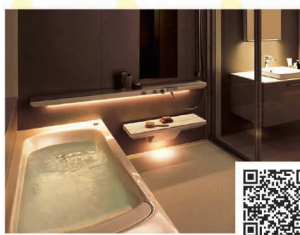

今がチャンス!

知っ得

グリーン住宅ポイント制度のご案内

リフォーム

最大 **30万** ポイント

国土交通省『グリーン住宅ポイント制度』とは

一定の省エネ性能を有する新築住宅の取得やリフォーム工事、既存住宅の購入等で、様々な商品や追加工事と交換できるポイントが獲得できる制度。住宅の取得やリフォームをお考えの方には大変お得な制度です。

Q どんな工事が対象なの?

A *令和2年12月15日～令和3年10月31日に工事請負契約を締結した住宅
*必要工事を含む、ポイント50,000ポイント以上の工事

エコ住宅設備の設置

- 高断熱浴槽 24,000ポイント/戸
- 節湯水栓 4,000ポイント/台
- 開口部の断熱改修(小) 13,000ポイント/戸

バリアフリー改修

- 手すりの設置 5,000ポイント/戸
- 段差解消 6,000ポイント/戸
- 廊下幅等の拡張 28,000ポイント/戸

合計 **80,000ポイント**

トイレ

エコ住宅設備の設置

- 節水型トイレ 16,000ポイント/台

バリアフリー改修

- 手すりの設置 5,000ポイント/台

キッチン

エコ住宅設備の設置

- 節湯水栓 4,000ポイント/台

※詳しくは工務店までお尋ねください。

商品ラインナップも充実!

TOTO

新商品

※TOTO商品は下記QRより商品情報をご覧ください。

システムキッチン ザ・クラッソ

システムバス シンラ

トイレ ネオレスト

洗面化粧台 ドレーナ

YKK AP **かんたん** ドアリモ 玄関ドア

1日でリフォーム完了

今あるドア枠に新しいドア枠をかぶせて取付けるカバー工法。壁を壊さず、住みながら最新の玄関ドアへリフォームできます。

DAIKEN

あなたのライフスタイルにあったこだわりの床材・建材をご案内いたします。

TDYからの特典

特典対象期間 お見積り期間:7/1~9/30 ご成約期間:7/1~9/30

TOTO お見積り特典!

対象商品を「お見積り」いただくと、1,000円分の

デジタルギフトが当たる!

ローソンMACH café(税込100円)ドリンク引換券プレゼント

対象商品/ザ・クラッソ、シンラ、サザナ、ネオレスト、ドレーナ

デジタルギフト DIGITAL GIFT ¥1,000

ハズれた方にも

DAIKEN お見積り特典!

期間中、フェアにご来店頂き対象商品のお見積りを頂いたお客様に

今治ミニタオルを進呈

対象商品/床材 [Trinity]、ここち和座

YKKAP ご成約特典!

「ドアリモ玄関ドアD30」をご成約いただいたお客様に

デジタルギフト 5,000円プレゼント

デジタルギフト DIGITAL GIFT ¥5,000

3密回避のため

事前予約にご協力をお願いします

新型コロナウイルスの感染拡大を防ぐためのお願い

店内でのマスク着用をお願い致します

混雑する場合は入場制限をさせて頂く場合がございます

入口受付での検温をお願い致します

住まいのリフォーム専門店

熊本市西区蓮台寺5丁目8-20

株式会社 笠井産業

フリーダイヤル 0120-325-780