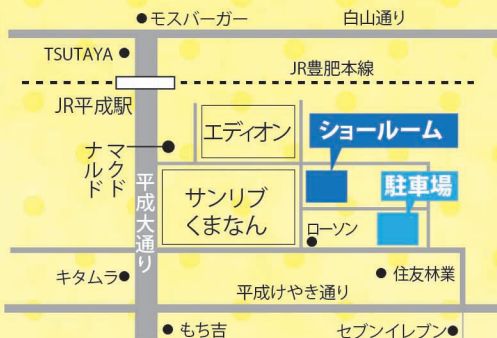

「おうち時間」を大切にしたい今だから。

Thanks Fair!
TOTOリモデルクラブ 熊本店会 主催

お客様感謝祭

With
グリーン住宅ポイント制度

日時

7/3(土) ⇒ 4(日)
10:00 ⇒ 17:00

お客様の健康と安全を第一に配慮し、3密回避のため

事前予約にご協力をお願いします

事前予約につきましては、下記のお店にお問い合わせをお願いいたします。

会場提供

TOTO YKK AP 熊本コラボレーション
ショールーム

〒860-0832熊本県熊本市中央区萩原町17-53

事前予約プレゼント

銀座に志かわ
高級食パン
プレゼント

ご成約プレゼント

QUO
カード
5,000円分
プレゼント

ご成約期間: 7/3~9/30

対象商品 * シンラ
* サザナ
* マンションUB
* ザ・クラッソ

嬉しい!ご来場プレゼント!

コロナ禍の強い味方!
携帯できる

除菌
スプレー

※1組様1個限り
※数に限りがあります。
ご了承ください。

出た目でプレゼント

アンケート
ご記入者様に
サイコロの
出た目に応じて
プレゼント!