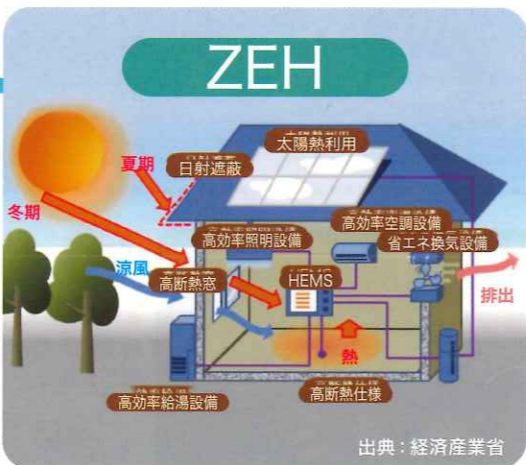

ゼロエネ (ZEH)

国は2030年までに新築住宅の平均でゼロエネルギー住宅 (ZEH) の実現を目指しています。「我慢しなくても家計にやさしく快適、しかも健康的な暮らしを楽しめる」。そんな住宅で、あなたも暮らしてみませんか?

※特設コーナーの内容は変更になる場合がございます。ご了承くださいませ。

越智産業株式会社

- ◎熊本営業所
- ◎新建営業所
- ◎鹿児島営業所
- ◎宮崎営業所
- ◎福岡営業所
- ◎特販営業所