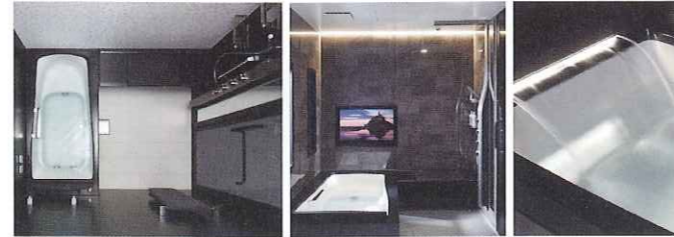

流レール ショック
レールがキレイをずっと

とっても「クリン排水口」。
親水性のセラミック系コーテ
ィングで「美コート」。

ずっと続く信頼ステンレスキャビネット
見えない部分まで上質なステンレス。カビやニオイが付きにくく清潔、長寿命。

TOTO

2016年2月新発売

システムバスルーム「サザナ」
くつろぎも、クリーンも、さらに進化。
サザナはつぎのステージへ。

毎日のお掃除をラクラクにするために、新たな4つのクリーンアイテムをプ
ラスしました。もっときれいで、もっとうれしい。家族の笑顔が広がります。

【快適性】
くつろぎのサンジュウマル
◎足元にマル!
◎浴び心地にマル!
◎ぬくもりにマル!

【清掃性】
NEWお掃除ラクラククリーンでうれしC
◎足元がうれしC!
◎クリアがうれしC!
◎汚れ落ちがうれしC!
◎簡単がうれしC!

トクラス

システムバスルーム
「every」
トクラスバスルーム3次元浴槽という
新発想が、バスタイムの心地よさを変える。
Toclax Bathroom
every

新提案の、
ライフスタイルに
合わせたバスルーム

カウンタータイプ シャワータイプ ベーシックタイプ

LIXIL

システムバスルーム「スパーージュ」

お風呂を愛する国の、バスルーム。
肩湯、打たせ湯、オーバーヘッドシャワーなど様々な「かたち」の湯を楽しめ
ます。広いベンチカウンターで浴びる打たせ湯や間接照明の中で包まれる
肩湯が、明日への活力と新しくくつろぎを提供します。

大建工業

美を極めた床
“トリニティ”
表面の質感にこだわり、
立体感のある貼り上が
りを実現した床材。