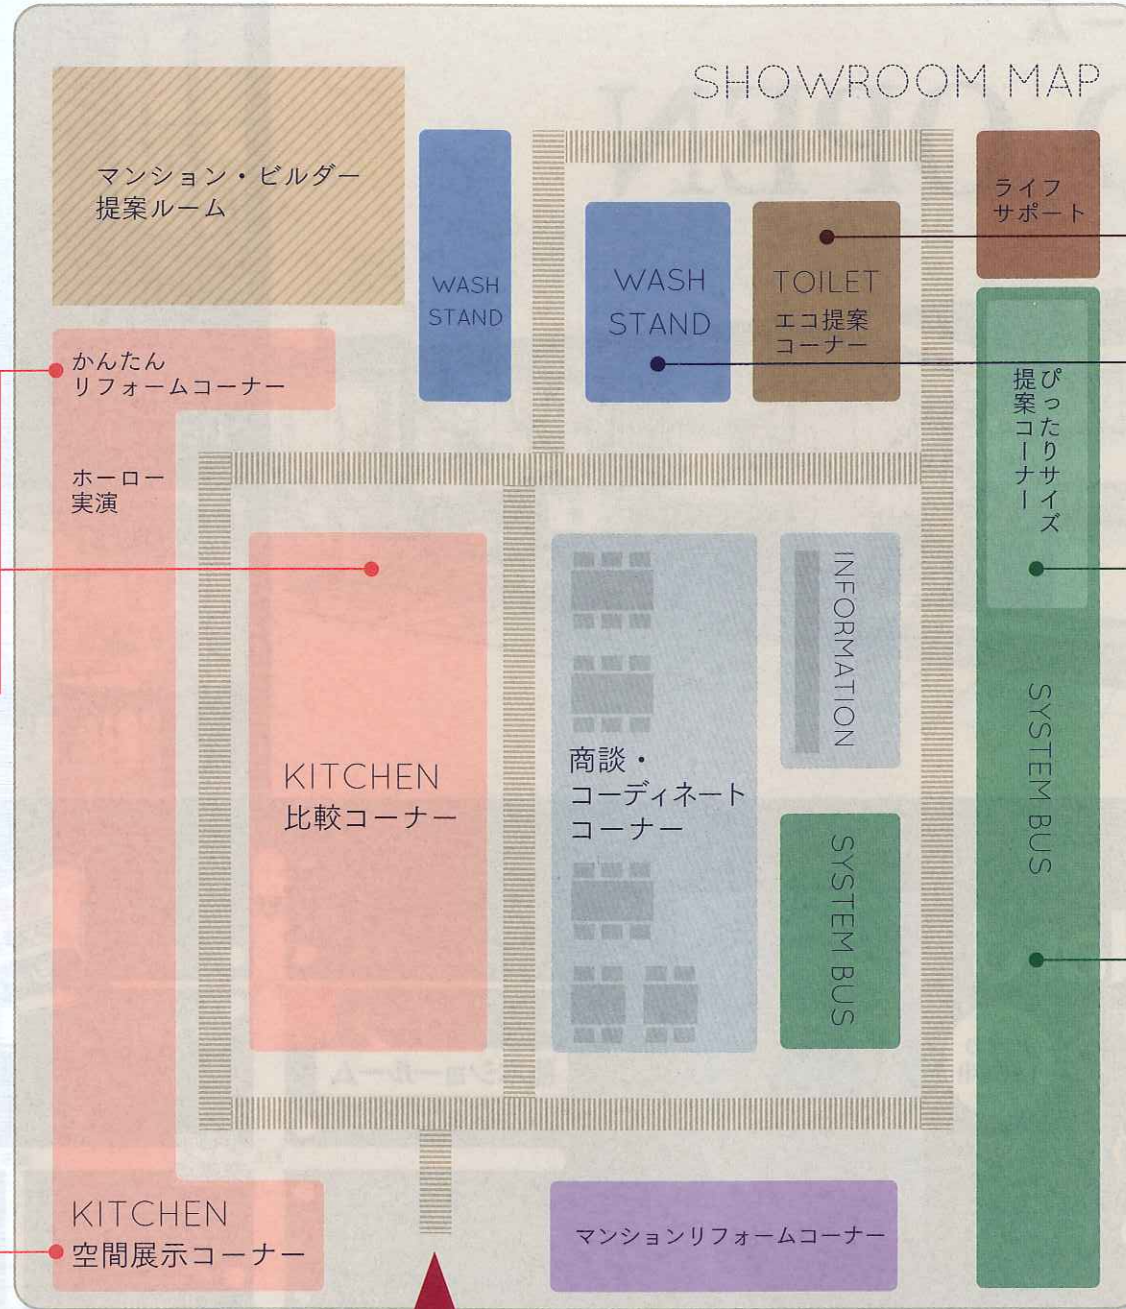

高品位ホーローで実現する 快適な暮らし。ショールームトータル面積 充実の 185 坪 !!

ぴったりサイズコーナー
浴室サイズにぴったり！
サイズオーダーできるのはタカラだけ。

IN